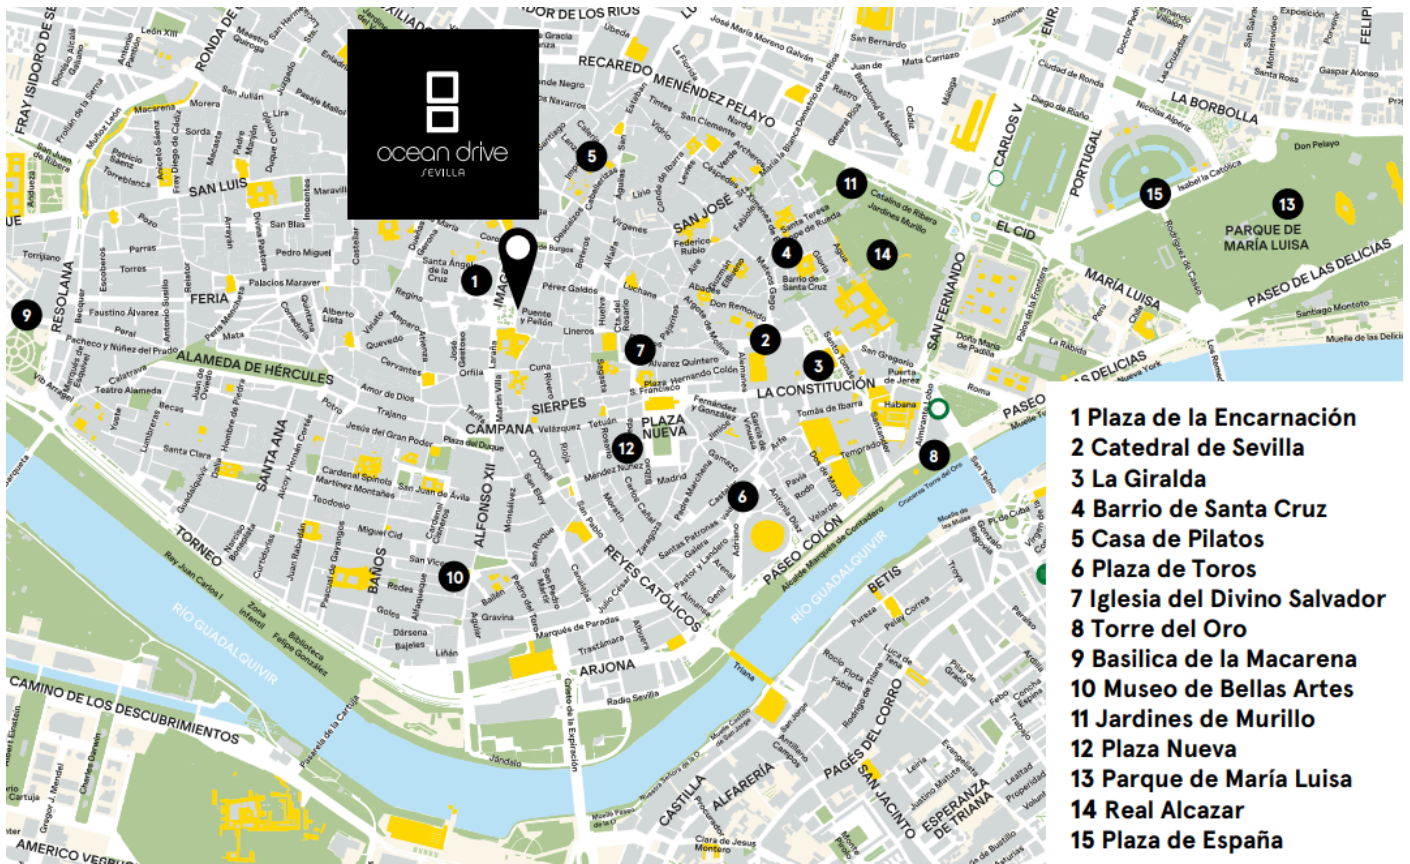

## Location - Walking distances

- Plaza de la Encarnacion (10m / 0 min)
- Catedral de Sevilla (850m / 8 min)
- La Giralda (800m / 8 min)
- Barrio de Santa Cruz (950km / 10 min)
- Casa de Pilatos (550 m / 5 min)
- Plaza de Toros – (1.2km, 15 min)
- Sevilla Airport – (9.3 km, 20 min drive)